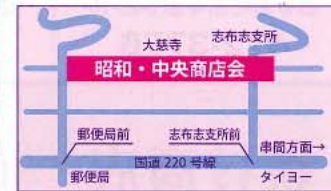

## 歳末大売出し 特別 イベント

「商店街でピエロと楽しく遊ぼう!!」

ちんどん屋・ピエロ・足長おじさんがやってくる

**12月3日(土)**

■ 10:30 ~ ■ 14:00 ~

※ 2回実施します

■ 場所: 昭和・中央商店街

風船を  
プレゼント